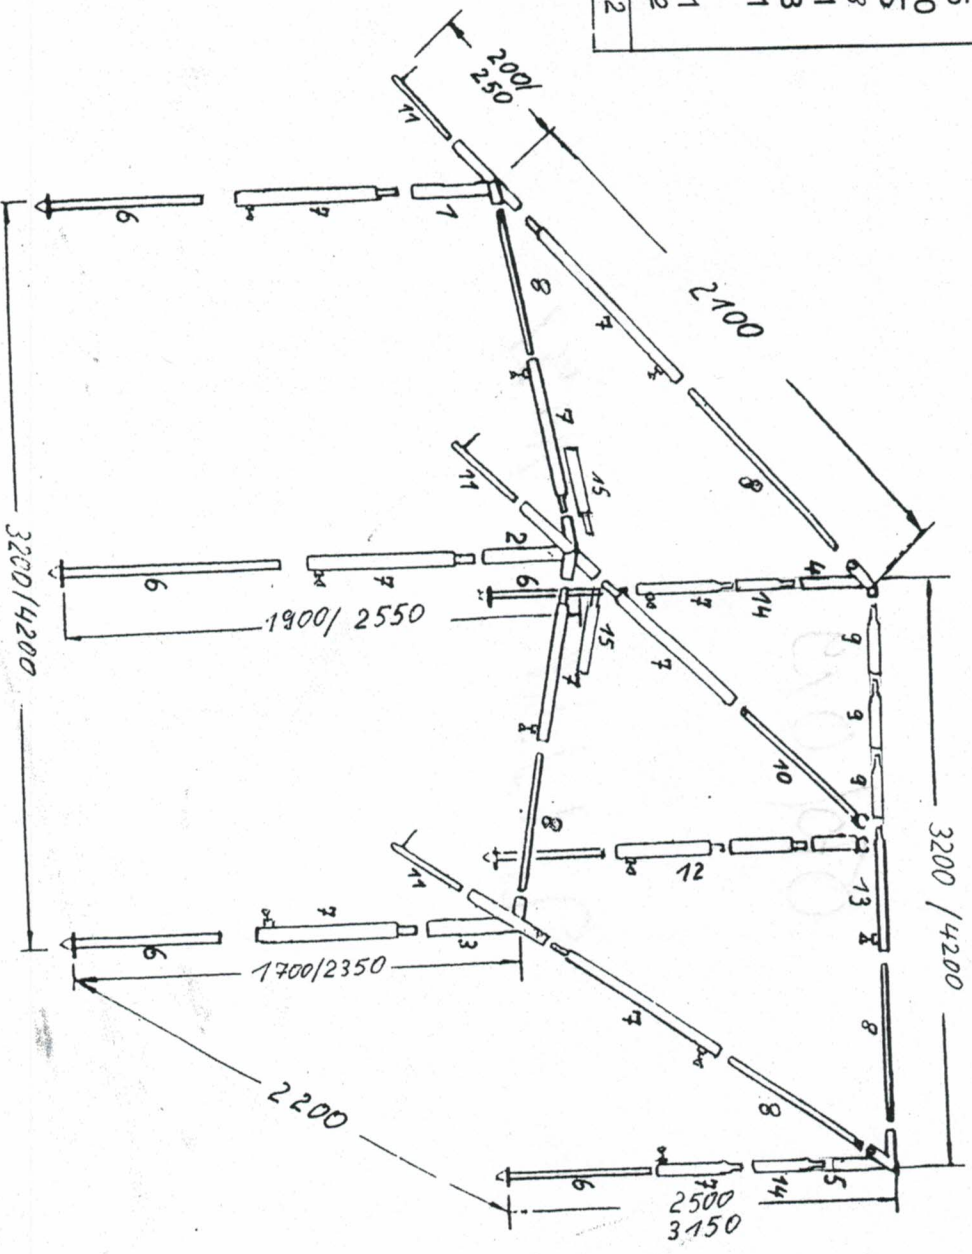

Nr.	Bezeichnung	Länge in mm	Durch- messer	Stck./ Satz
1	Winkel-links (vorn)		25 x 1	1
2	Winkel-mitte (vorn)		25 x 1	1
3	Winkel-rechts (vorn)		25 x 1	1
4	Winkel-links (hinten)		25 x 1	1
5	Winkel-rechts (hinten)		25 x 1	1
6	Fußrohr	1040	22 x 1	5
7	verjüngtes Rohr mit Mutter	1000	25 x 1	10
8	Einschubrohr	1150	22 x 1	5
9	verjüngtes Rohr	705	25 x 1	3
10	Dachstange flachgedr.	1080	22 x 1	1
11	Vordachstange	220	22 x 1	3
12	Orkanstange, komplett		22 x 1	1
13	teleskopierb. bis 260 cm	1150	25 x 1	1
14	verjüngtes Rohr mit Mutter	1000	25 x 1	2
15	Verlängerung, senkr.		25 x 1	2
	" " " Giebel	560	25 x 1	2

- Zubehör**
- 3 Stck. Gleiter Durchmesser 22 mm
 - 2 Stck. Gleiter Durchmesser 25 mm
 - 2 Stck. Rohrschelle komplett
 - 1/5 Stck. Herzschrauben

Vorzeltgerüst Concorde 2000
 Stahlrohr 25 x 1 mm