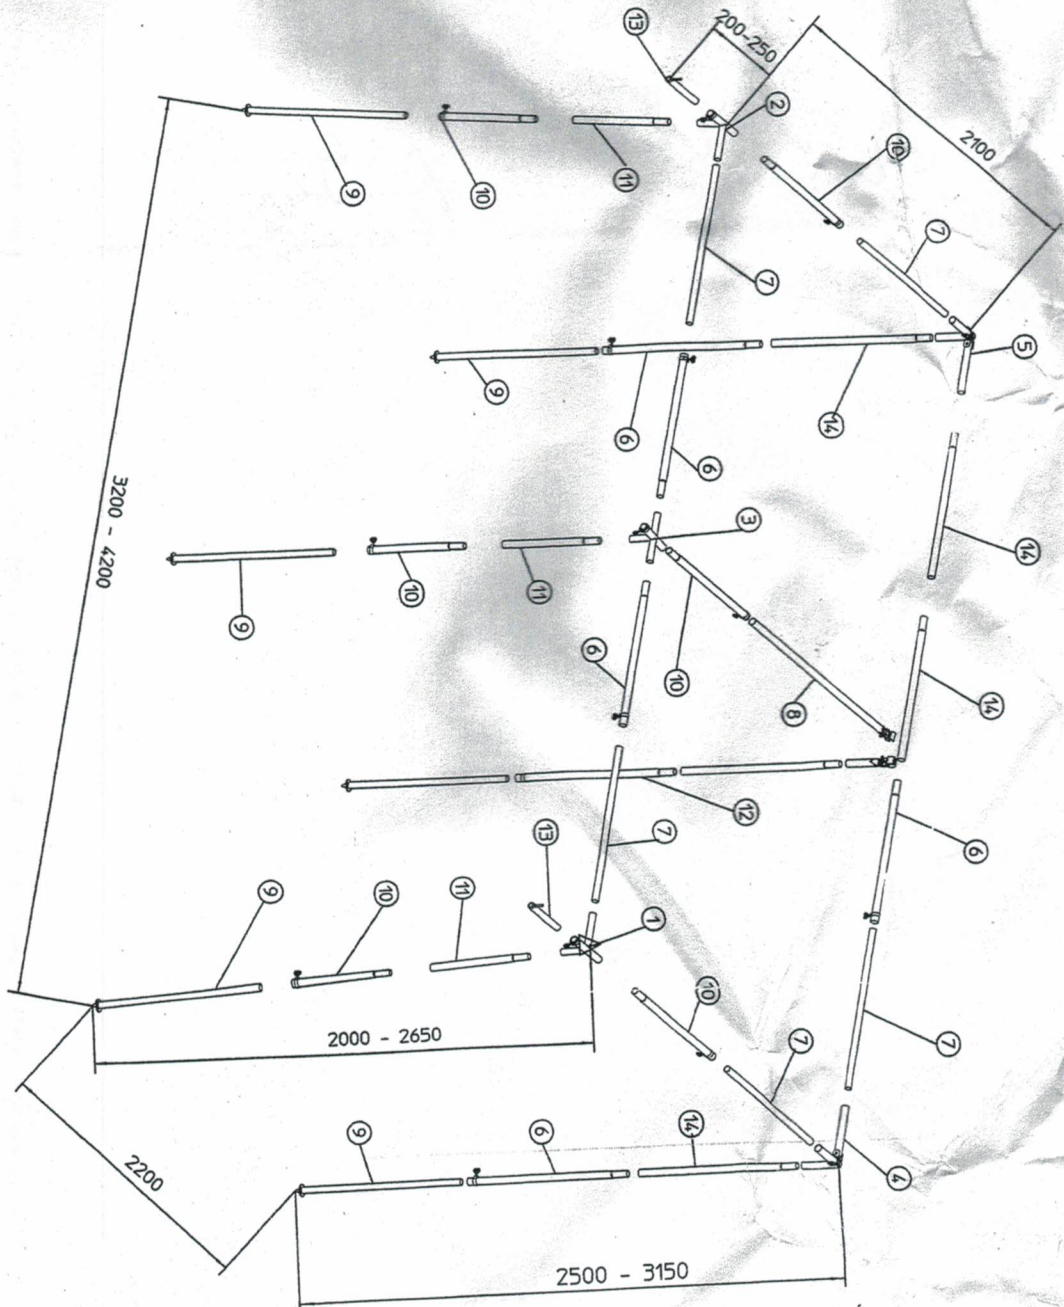

25 Stahl Concord

Größe 2 und 5

HERZOG
 herzog.info@herzog-freizeit.de
 Made in Germany by ZGB Zwickau

Nr.	Bezeichnung	Länge mm	φ mm	Stück/ Satz
1	Winkel rechte vorn		25x1	1
2	Winkel links vorn		25x1	1
3	Winkel Mitte vorn		25x1	1
4	Winkel rechts hinten		25x1	1
5	Winkel links hinten		25x1	1
6	eingezogenes Rohr mit Loch	1150	25x1	5
7	Einechubrohr	1100	22x1	5
8	gedichtete Stange	1080	22x1	1
9	Fußrohr	1040	22x1	5
10	eingezogenes Rohr	1000	25x1	6
11	eingezogenes Rohr	700	25x1	3
12	Orkonslange komplett	2500- 3150	22/25	1
13	Vordachslange	270	22x1	3
14	eingezogenes Rohr ohne Loch	1150	25x1	4

Zubehör

- 2 Stück Rohrschelle φ 22/25mm
- 45 Stück Herzschraube M6
- 45 Stück Rohrklammer φ 25mm
- 2 Stück Gleiter φ 25mm
- 3 Stück Gleiter φ 22mm