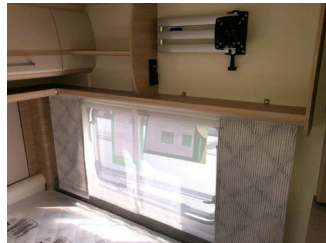

FENDT 465 TG Auflastung 1.800 kg

Neuwagen

Druckdatum: 26.09.2021

Preis: 22.650 € MwSt. ausweisbar

Fahrzeugnummer: cw-12256946

Fahrzeugdaten

Fahrzeugart	Neuwagen
Aufbauart	Wohnwagen

Ausstattung

- Mwst. ausweisbar
- Festbett
- Rundsitzgruppe

Beschreibung

Beliebter Grundriss mit Einzelbetten und bequemer Sitzgruppe im Heck

Fliegenschutztür, Auflastung 1.800 kg, TV-Halter Sky, Einzelbettauszug mit Spannbettuch, Deko-Paket

Wohnwagen Lehmann

Schlachthofstraße 4 · 79540 Lörrach

Tel.: 07621 84695 · Fax: 07621 87954 · info@lehmann-wohnwagen.de

Für die inhaltliche Richtigkeit der Darstellung wird keine Haftung übernommen. Es handelt sich nicht um ein konkretes annahmefähiges Angebot. Zwischenverkauf der Produkte vorbehalten. Verbindliche Informationen nur bei Ihrem Partner Wohnwagen Lehmann.