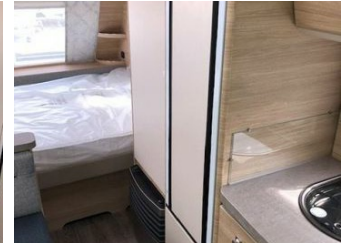

FENDT 515 SKM

Neuwagen

Druckdatum: 26.09.2021

Preis: 24.750 € MwSt. ausweisbar

Fahrzeugnummer: cw-12330469

Fahrzeugdaten

Fahrzeugart	Neuwagen
Aufbauart	Wohnwagen

Ausstattung

- Mwst. ausweisbar
- Seitensitzgruppe
- Heckgarage
- Etagenbett
- Festbett

Beschreibung

Fendt Familienwohnwagen mit festem Elternbett, Stockbetten für die Kinder und einer separaten Seitensitzgruppe für alle. Das alles in bewährter und stabiler Fendtqualität. Dazu die praxiserichtete Auflastung auf 1800 Kg und hier noch mit dem Duschpaket.

Irrtum und Zwischenverkauf vorbehalten.

Wohnwagen Lehmann

Schlachthofstraße 4 · 79540 Lörrach

Tel.: 07621 84695 · Fax: 07621 87954 · info@lehmann-wohnwagen.de

Für die inhaltliche Richtigkeit der Darstellung wird keine Haftung übernommen. Es handelt sich nicht um ein konkretes annahmefähiges Angebot. Zwischenverkauf der Produkte vorbehalten. Verbindliche Informationen nur bei Ihrem Partner Wohnwagen Lehmann.