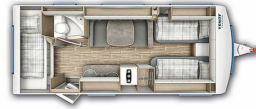

FENDT 550 KMG Shower-Paket

Neuwagen

Druckdatum: 24.03.2023

Preis: 33.990 € MwSt. ausweisbar

Fahrzeugnummer: cw-16077691

Fahrzeugdaten

Fahrzeugart	Neuwagen
Aufbauart	Wohnwagen

Ausstattung

- Mwst. ausweisbar
- Seitensitzgruppe
- Etagenbett

Beschreibung

Komfortabler Wohnwagen für Familien mit Kindern , Stockbetten und Einzelbetten mit Mittelauszug bieten komfortabel Platz zum schlafen. Dazu kommen noch die Duschköglichkeit mit dem Shower Paket V, Gasheizung Truma C 6 mit Elektrobetrieb und eine feste Sitzgruppe. Die Auflastung auf praxisgerechte 2000 Kg bietet auch eine gute Zulademöglichkeit.